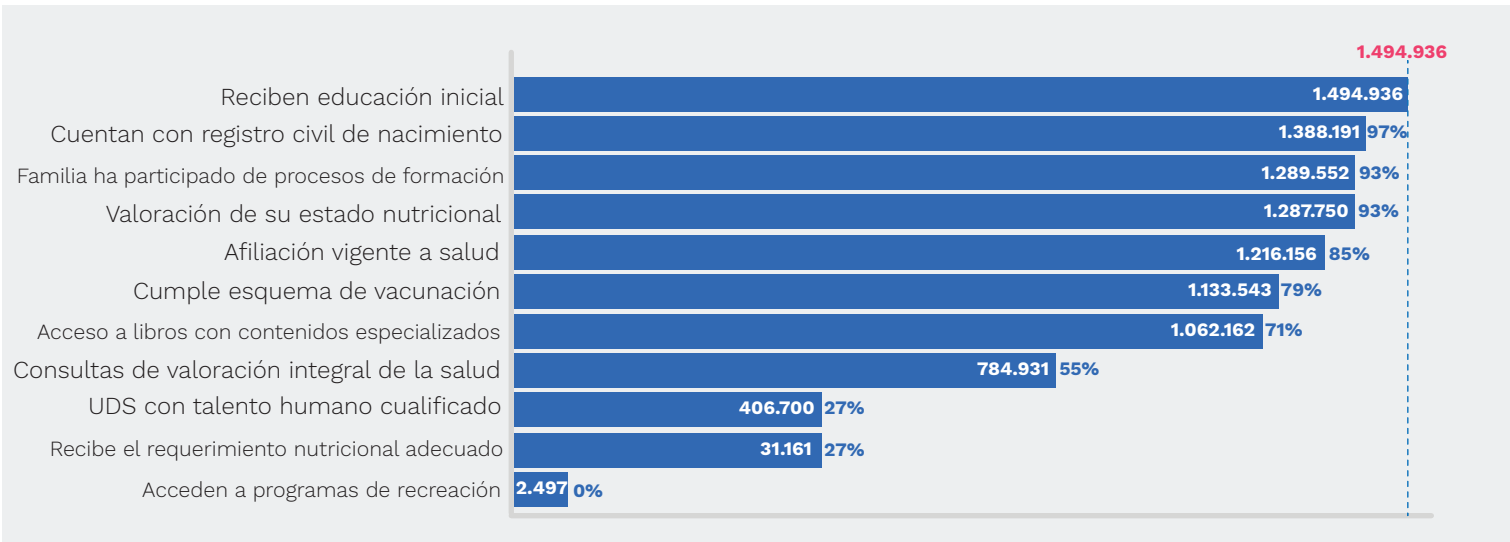

EDUCACIÓN INICIAL EN EL MARCO DE LA ATENCIÓN INTEGRAL DISTRIBUCIÓN META 2019

■ Meta 2019
■ Logrado

Fuente: SSDIPI corte diciembre de 2019

INDICADORES DE ATENCIONES NIÑOS Y NIÑAS EN EDUCACIÓN INICIAL

Fuente: SSDIPI corte diciembre de 2019

CONCURRENCIA DE ATENCIONES NIÑOS Y NIÑAS EN EDUCACIÓN INICIAL

CUMPLIMIENTO DE INDICADORES POR ENTIDAD RESPONSABLE

COMPARATIVO CONCURRENCIA DE ATENCIONES DISCRIMINADO POR DEPARTAMENTOS